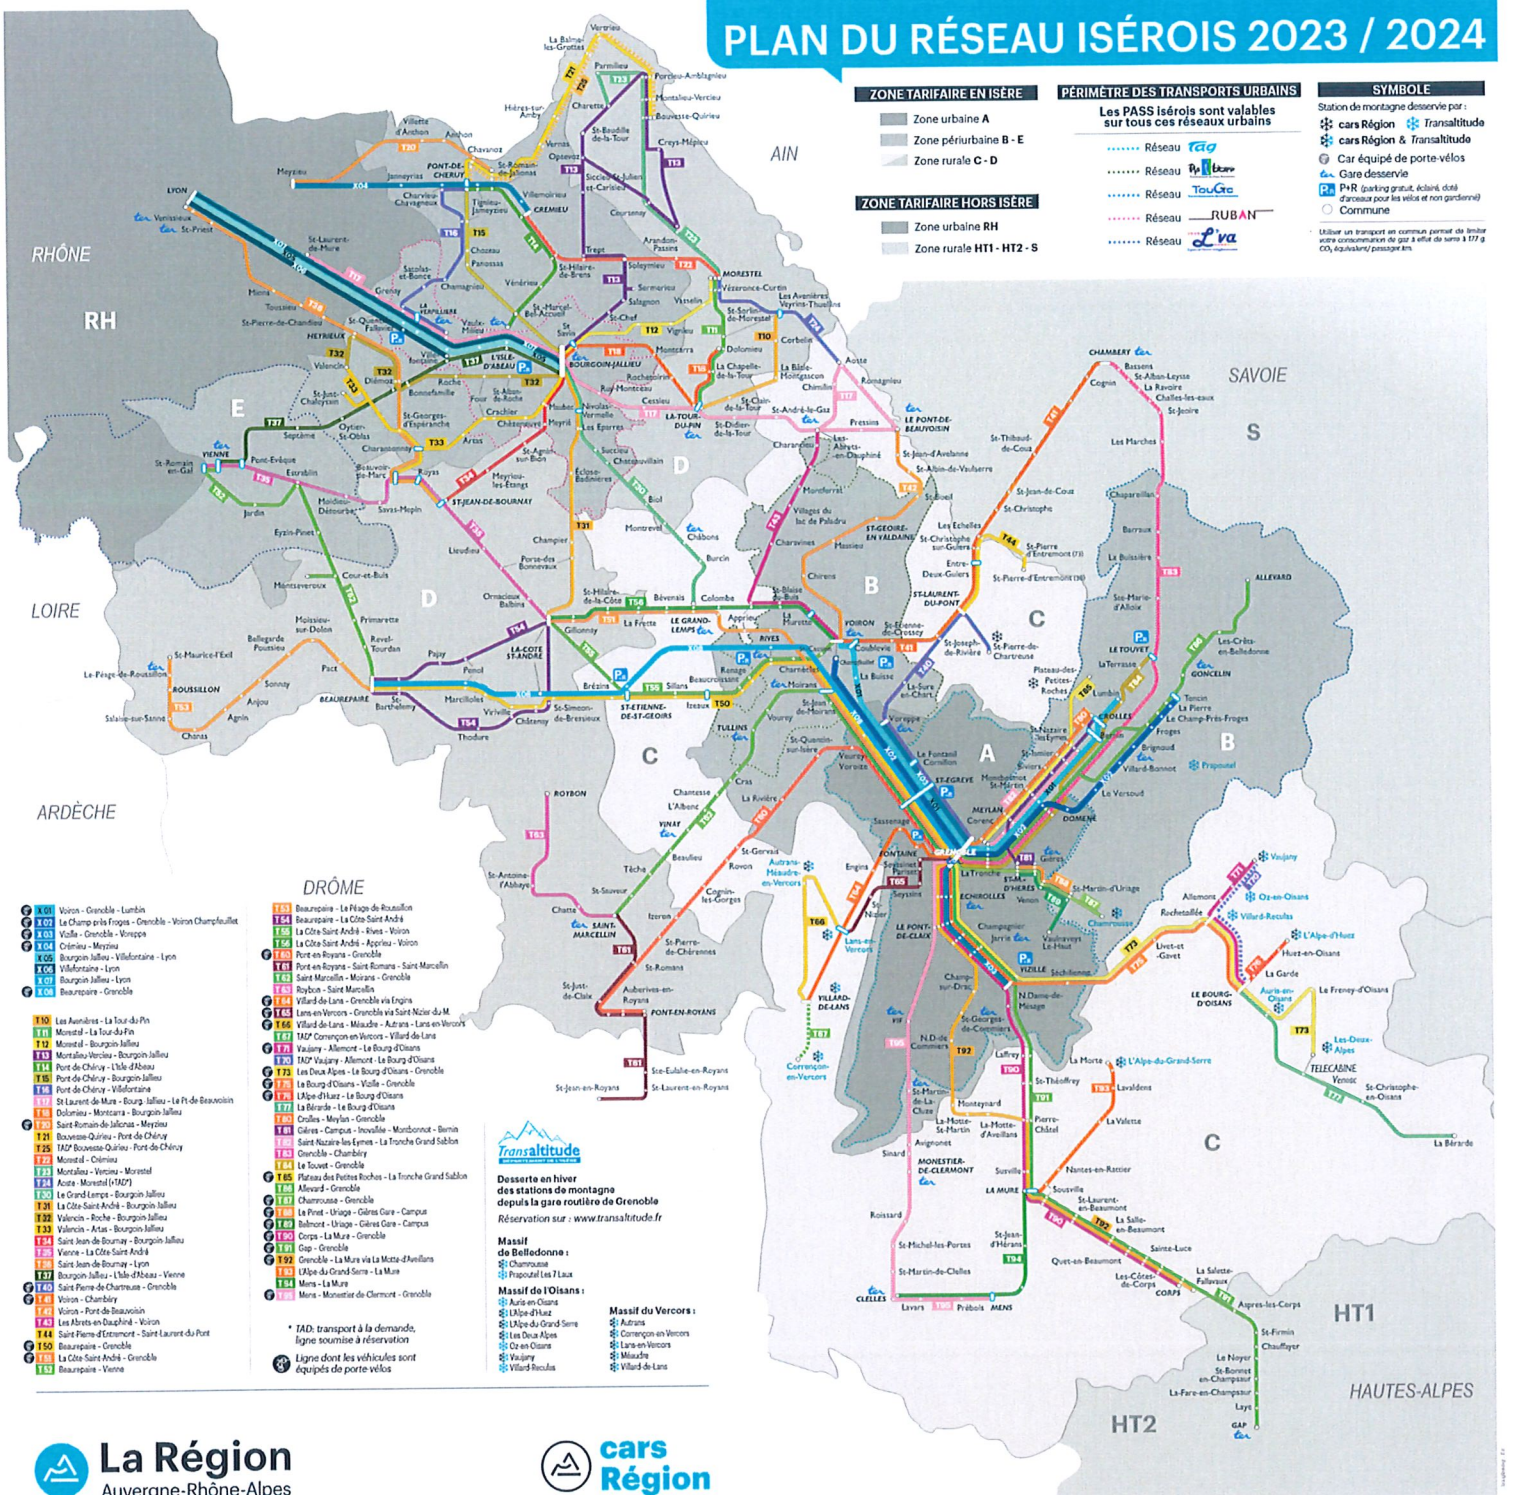

PLAN DU RÉSEAU ISÉROIS 2023 / 2024

ZONE TARIFAIRE EN ISÈRE

- Zone urbaine A
- Zone périurbaine B - E
- Zone rurale C - D

ZONE TARIFAIRE HORS ISÈRE

- Zone urbaine RH
- Zone rurale HT1 - HT2 - S

PÉRIMÈTRE DES TRANSPORTS URBAINS

- Réseau TAO
- Réseau PULIS
- Réseau TouGo
- Réseau RUBAN
- Réseau Liva

SYMBOLE

1. **Desserte en hiver des stations de montagne depuis la gare routière de Grenoble**
   Réservation sur : www.transalitude.fr
2. **Massif de Belledonne :**
3. Chamrousse
   - Populatu Les 7 Lacs
4. **Massif de l'Oisans :**
5. Autrans en Oisans
   - Ubaye d'Alpe
   - Alpe du Grand Sire
   - Les Deux Alpes
   - Lans en Vercors
   - Miache
   - Vaujany
   - Villard Reculus
6. **Massif de Vercors :**
7. Autrans
   - Conqueux en Vercors
   - Les Deux Alpes
   - Miache
   - Villard de Lans
8. TAD: transport à la demande, ligne soumise à réservation
9. ☑ Ligne dont les véhicules sont équipés de porte vélos

Transalitude
Desserte en hiver des stations de montagne depuis la gare routière de Grenoble

Réservation sur : www.transalitude.fr

Massif de Belledonne :

- Chamrousse
- Populatu Les 7 Lacs

Massif de l'Oisans :

- Autrans en Oisans
- Ubaye d'Alpe
- Alpe du Grand Sire
- Les Deux Alpes
- Lans en Vercors
- Miache
- Vaujany
- Villard Reculus

Massif de Vercors :

- Autrans
- Conqueux en Vercors
- Les Deux Alpes
- Miache
- Villard de Lans